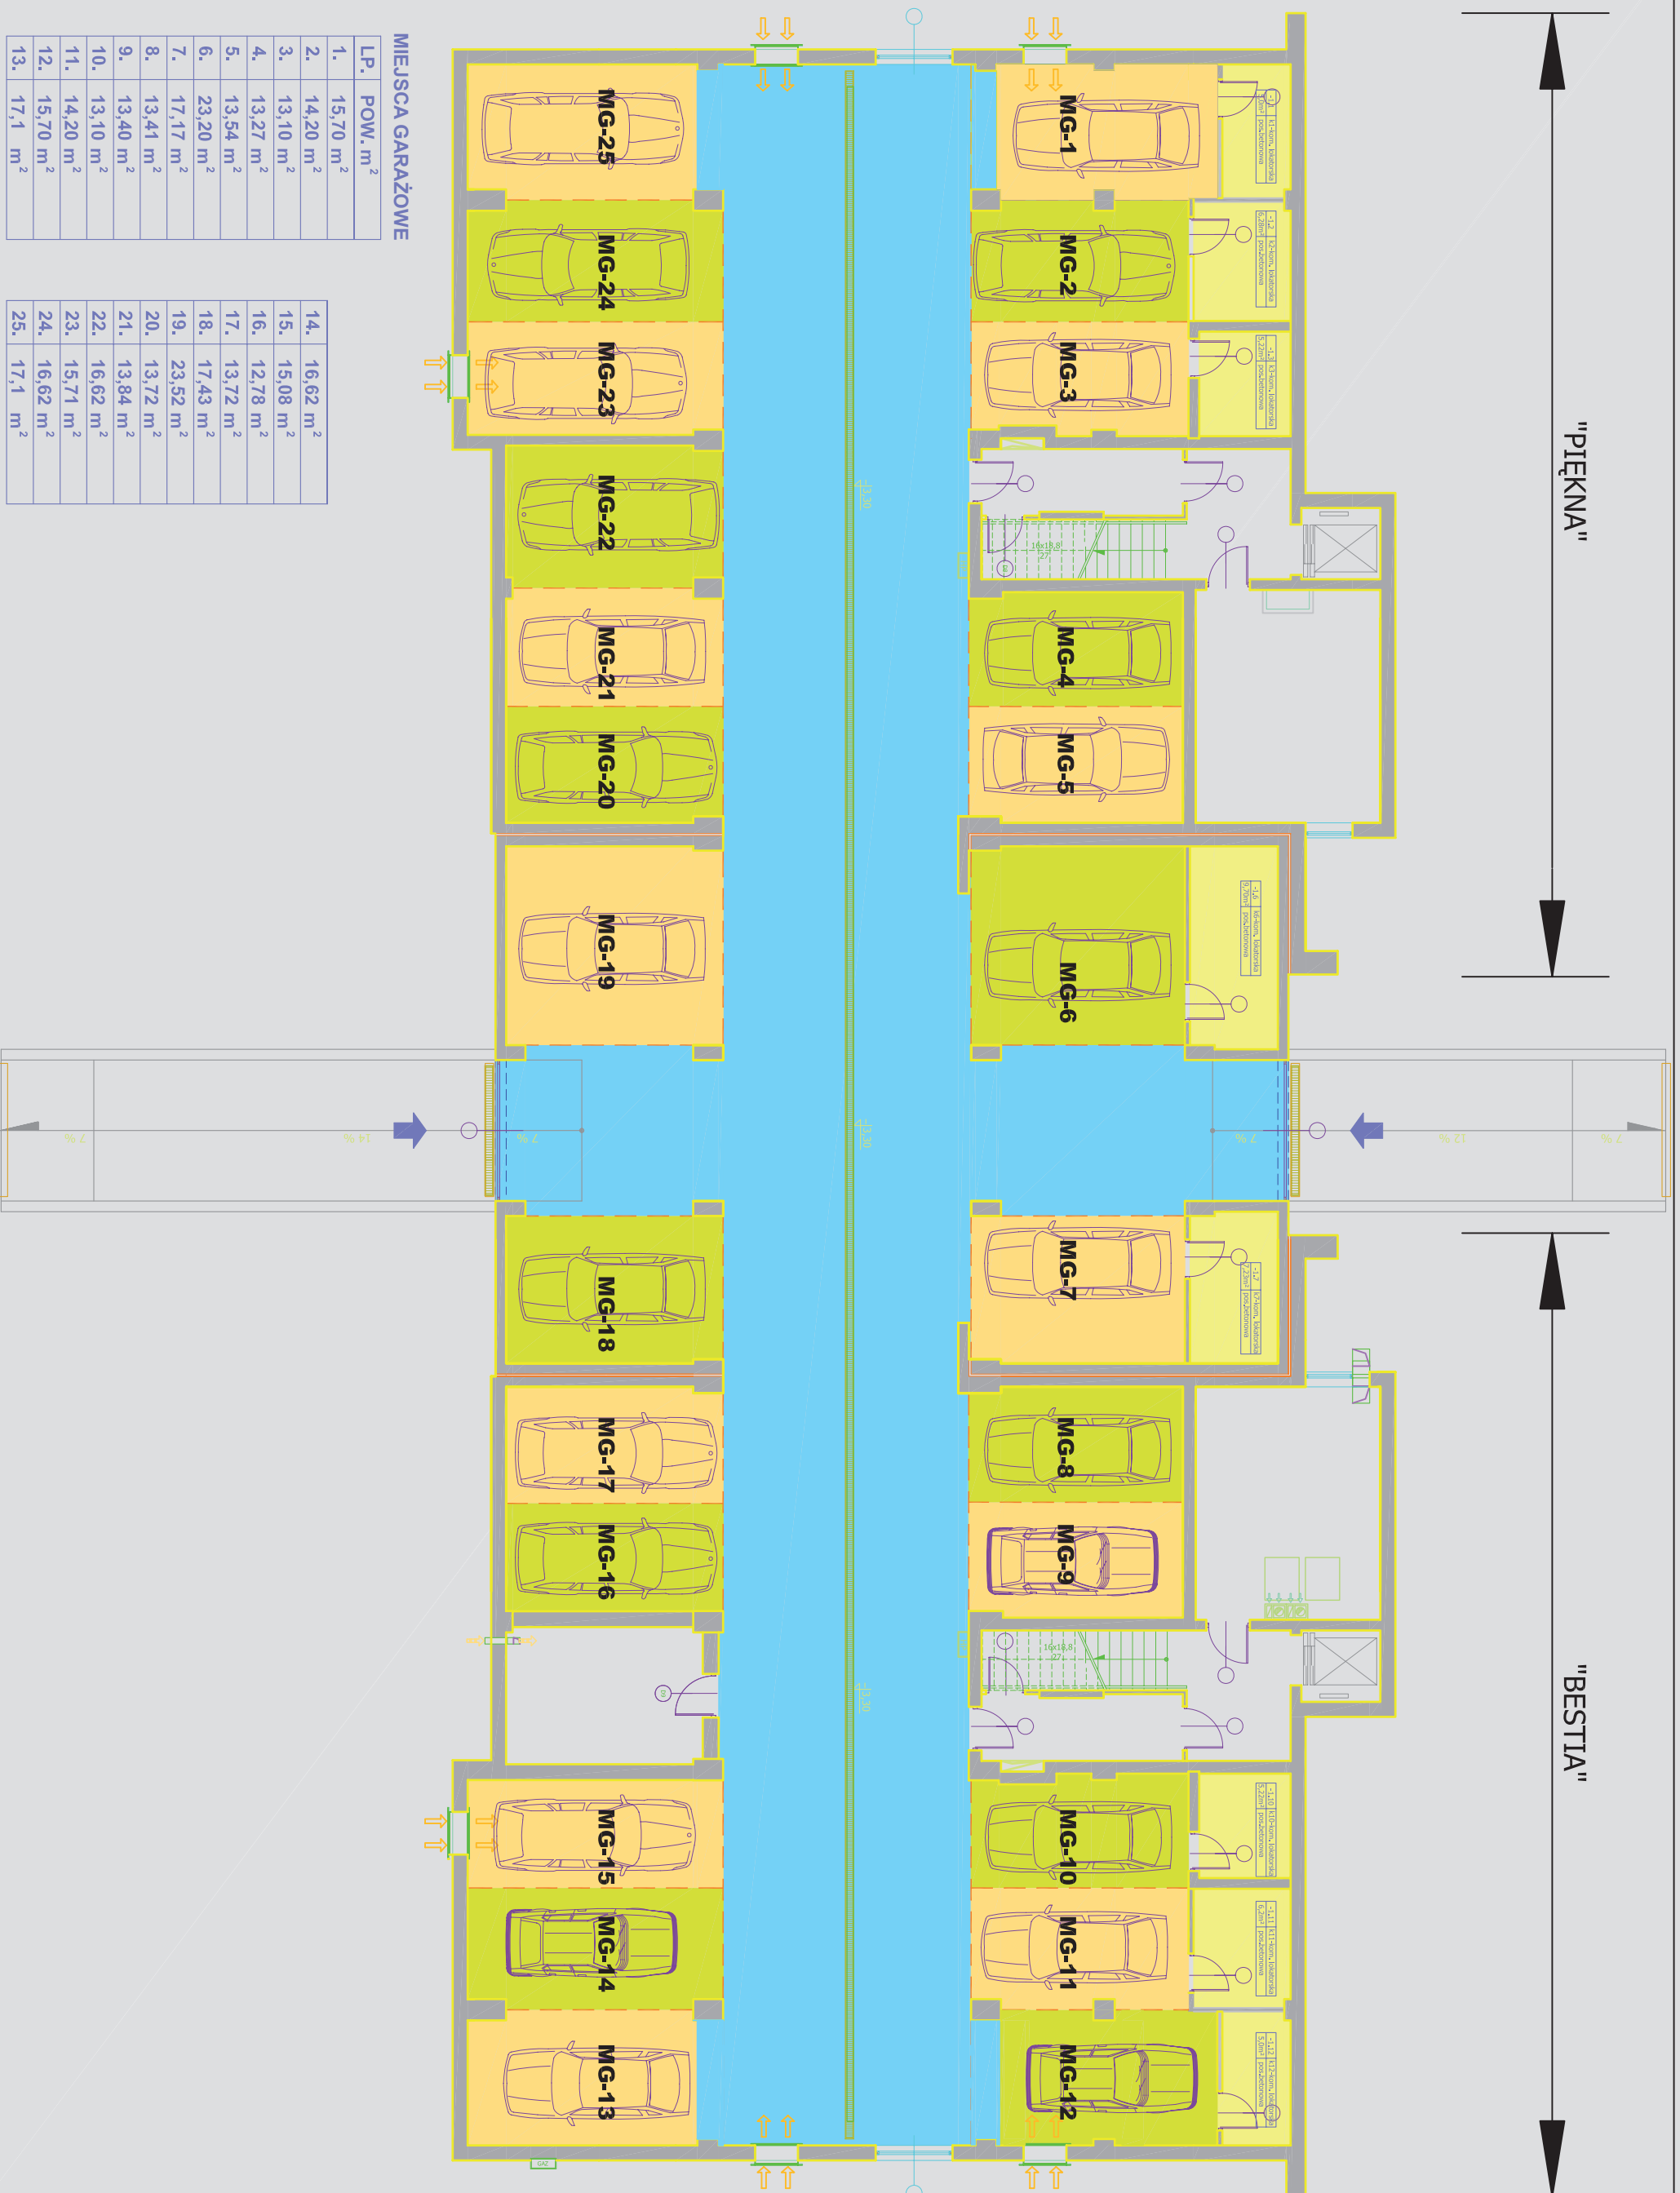

"PIĘKNA"

"BESTIA"

MIEJSCA GARAŻOWE

LP.	POW. m ²
1.	15,70 m ²
2.	14,20 m ²
3.	13,10 m ²
4.	13,27 m ²
5.	13,54 m ²
6.	23,20 m ²
7.	17,17 m ²
8.	13,41 m ²
9.	13,40 m ²
10.	13,10 m ²
11.	14,20 m ²
12.	15,70 m ²
13.	17,1 m ²

14.	16,62 m ²
15.	15,08 m ²
16.	12,78 m ²
17.	13,72 m ²
18.	17,43 m ²
19.	23,52 m ²
20.	13,72 m ²
21.	13,84 m ²
22.	16,62 m ²
23.	15,71 m ²
24.	16,62 m ²
25.	17,1 m ²